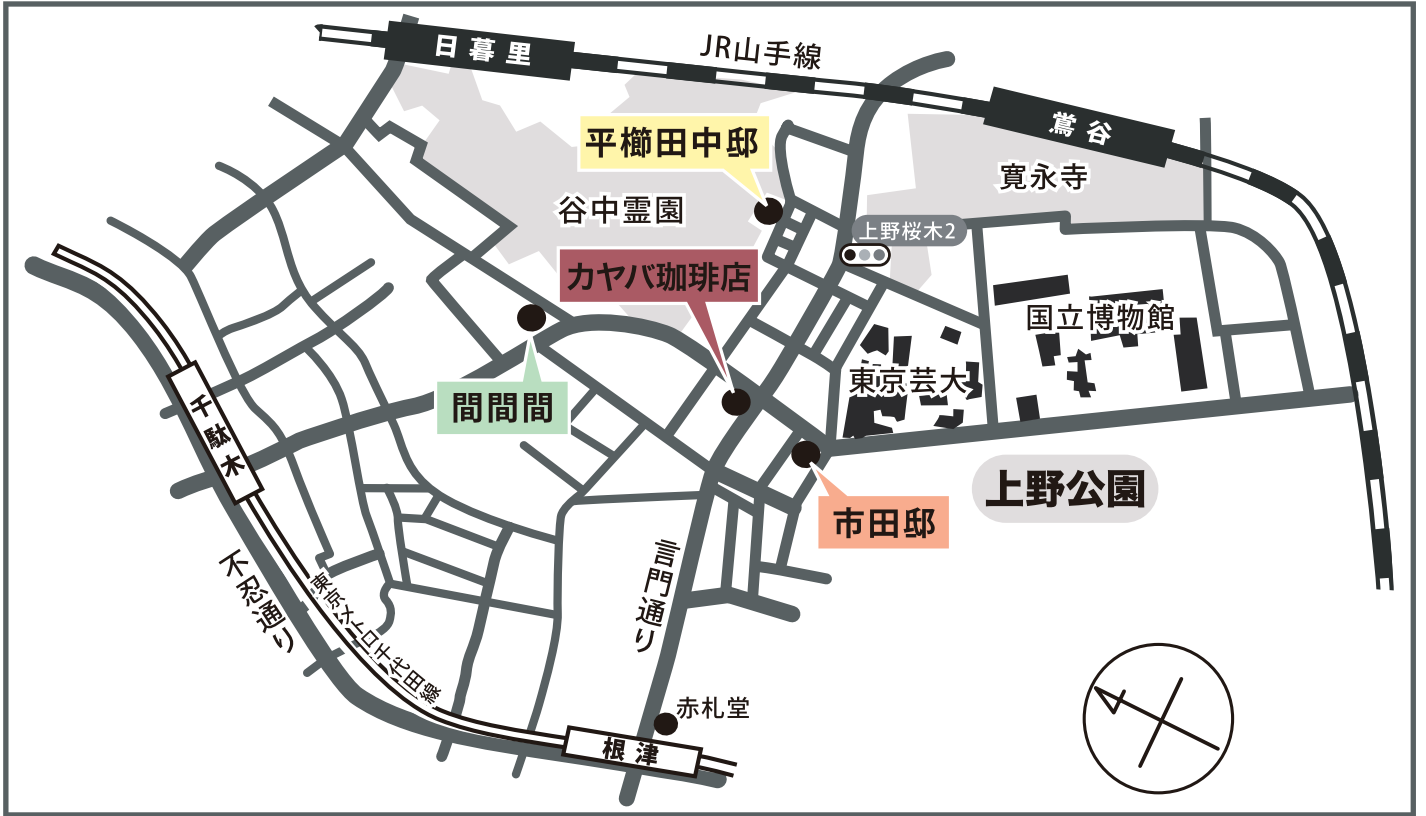

NPO法人

たいとう歴史都市研究会

Taito Cultural & Historical Society

市田邸

〒110-0002

東京都台東区上野桜木1丁目6-2

間間間

〒110-0001